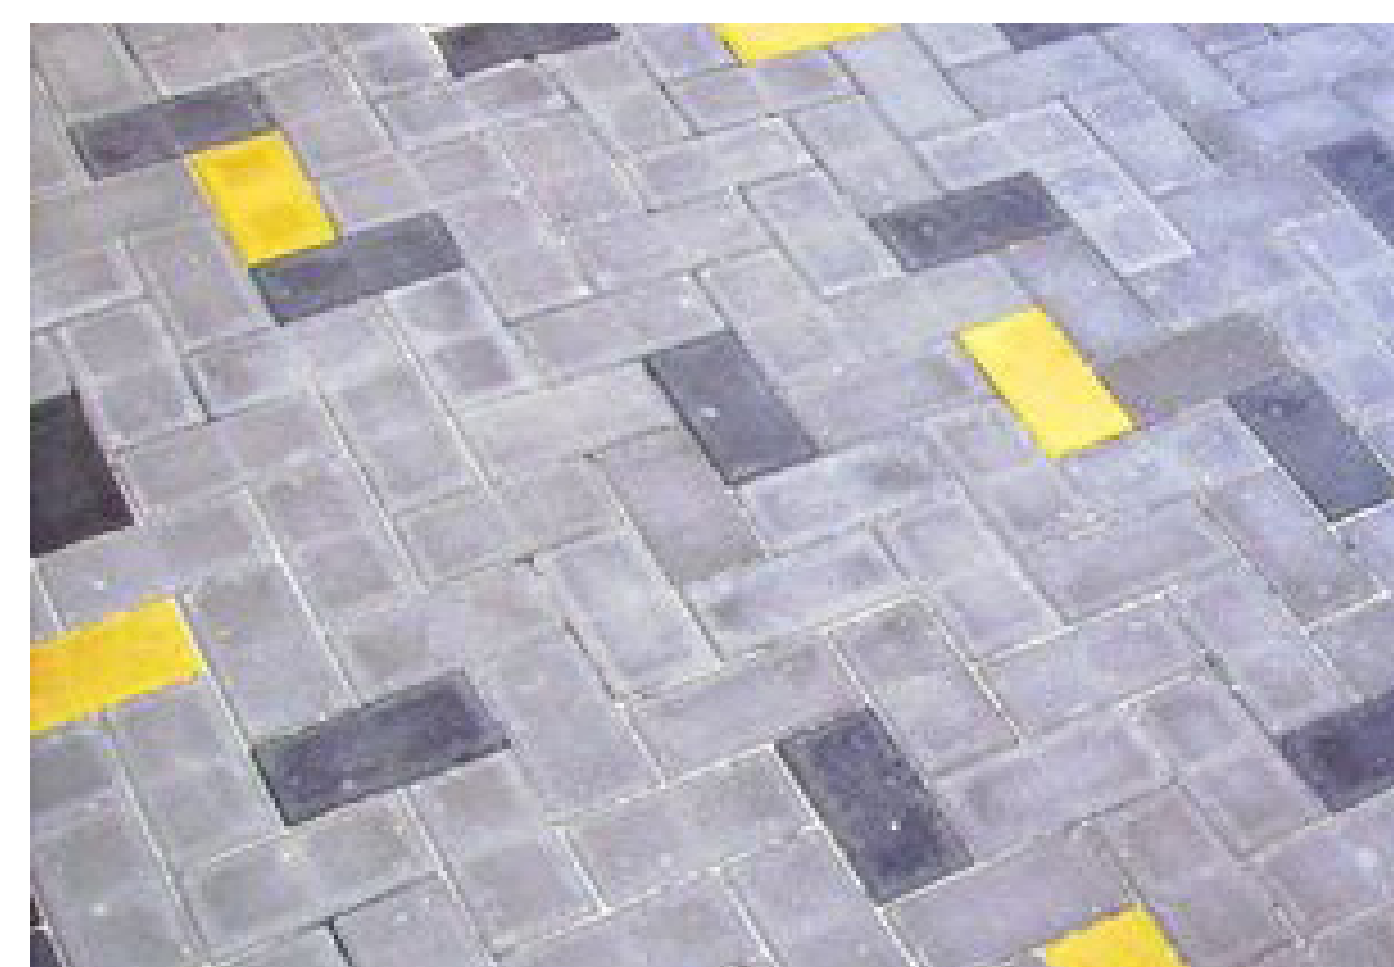

grijze klinkers met geel/zwarte accenten